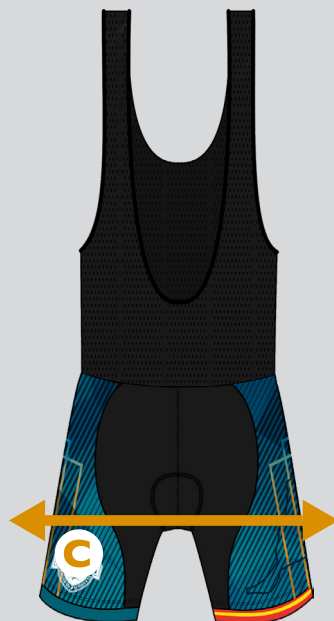

## GUIA DE TALLAS

Culote corto

### Femenino

TALLA	XS	S	M	L	XL	XXL	XXXL
A	78-84	84-90	90-96	96-102	102-108	108-114	114-120
B	68-74	74-80	80-86	86-92	92-98	92-98	98-104
C	84-90	90-96	96-102	102-108	108-114	114-120	120-126

### Masculino

TALLA	XS	S	M	L	XL	XXL	XXXL
A	84-88	88-94	94-100	100-106	106-112	112-118	118-124
B	72-78	78-84	84-90	90-96	96-102	102-108	108-114
C	82-88	88-94	94-100	96-106	106-116	112-116	116-120