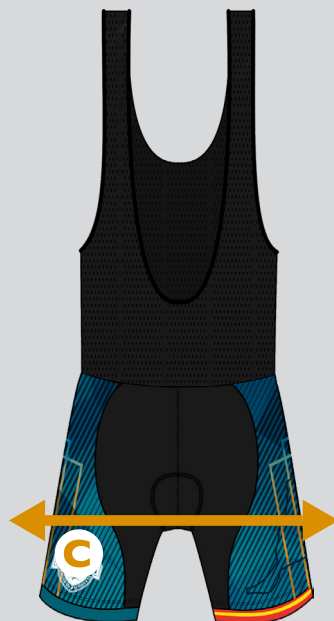

FUDENAS 2018

GUIA DE TALLAS

Culote corto

Femenino

TALLA	XS	S	M	L	XL	XXL	XXXL
A	78-84	84-90	90-96	96-102	102-108	108-114	114-120
B	68-74	74-80	80-86	86-92	92-98	92-98	98-104
C	84-90	90-96	96-102	102-108	108-114	114-120	120-126

Masculino

TALLA	XS	S	M	L	XL	XXL	XXXL
A	84-88	88-94	94-100	100-106	106-112	112-118	118-124
B	72-78	84-90	84-90	90-96	96-102	102-108	108-114
C	82-88	94-100	94-100	96-106	106-116	112-116	116-120